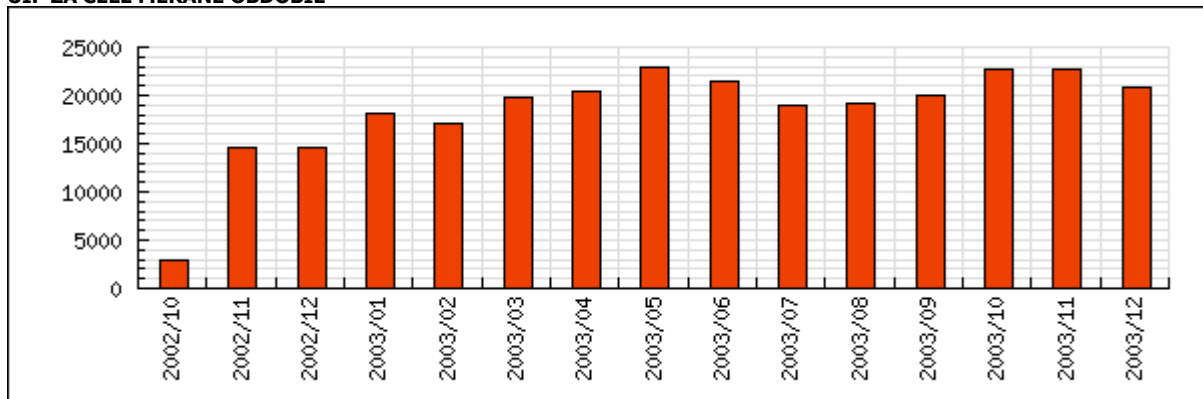

PV A UIP V PRIEBEHU SLEDOVANÉHO OBDOBIA (sledované po dňoch)

PRÍEMERNÉ DENNÉ HODNOTY PV A UIP (sledované po týždňoch)

PV ZA CELÉ MERANÉ OBDOBIE

UIP ZA CELÉ MERANÉ OBDOBIE

**VÝVOJ HLAVNÝCH UKAZOVATEĽOV NÁVŠTEVNOSTI ZA CELÉ MERANÉ OBDOBIE**

	UV/m	TREND	VISITS/m	TREND	VTS/m	TREND	UVTS/m	TREND
2002/10	3 694		4 742		15 010		4,06	
2002/11	25 230	+583%	38 366	+709%	126 595	+743%	5,02	+23%
2002/12	23 942	-5%	35 320	-8%	118 733	-6%	4,96	-1%
2003/01	31 779	+33%	48 106	+36%	154 306	+30%	4,86	-2%
2003/02	29 127	-8%	46 408	-4%	148 338	-4%	5,09	+5%
2003/03	36 104	+24%	57 498	+24%	177 263	+19%	4,91	-4%
2003/04	37 409	+4%	57 809	+1%	178 214	+1%	4,76	-3%
2003/05	44 387	+19%	68 359	+18%	213 021	+20%	4,80	+1%
2003/06	40 584	-9%	62 213	-9%	187 483	-12%	4,62	-4%
2003/07	32 660	-20%	50 320	-19%	139 412	-26%	4,27	-8%
2003/08	34 114	+4%	51 518	+2%	133 522	-4%	3,91	-8%
2003/09	36 733	+8%	55 397	+8%	126 874	-5%	3,45	-12%
2003/10	42 886	+17%	67 547	+22%	157 353	+24%	3,67	+6%
2003/11	41 373	-4%	64 328	-5%	157 922	0%	3,82	+4%
2003/12	35 519	-14%	53 653	-17%	134 843	-15%	3,80	-1%