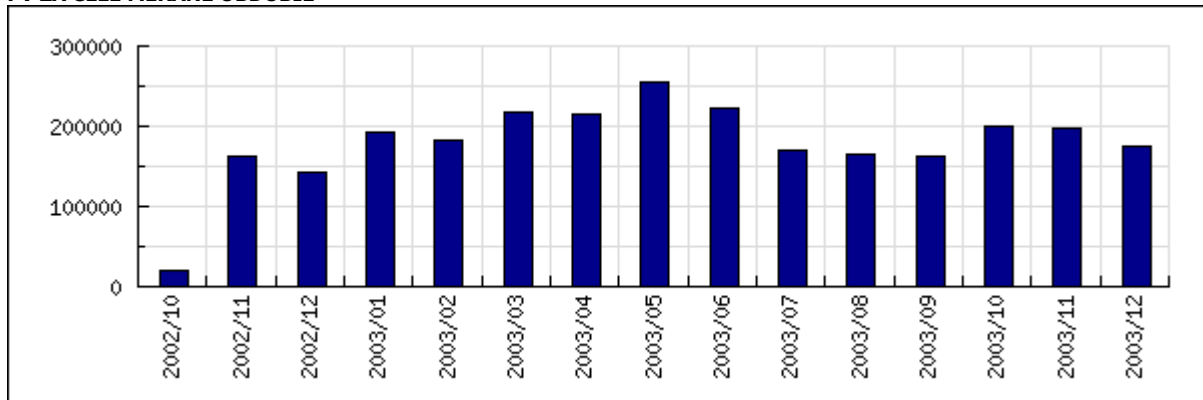

V Bratislave dňa

TNS SK

UV A UVTS V PRIEBEHU SLEDOVANÉHO OBDOBIA (sledované po dňoch)

PRÍEMERNÉ DENNÉ HODNOTY UV A UVTS (sledované po týždňoch)

UV V PRIEBEHU DŇA

UV ZA DEŇ V TÝŽDNI

UV ZA CELÉ MERANÉ OBDOBIE

UVTS ZA CELÉ MERANÉ OBDOBIE

TOP COUNTRIES PRÍSTUPU (podľa databázy RIPE)

Country	UV/mes.	z celkom
SK	22 601	63,63%
CZ	2 986	8,41%
EU	1 300	3,66%
PL	384	1,08%
DE	287	0,81%
AT	234	0,66%
UK	197	0,55%
HU	84	0,24%
IT	65	0,18%
FR	55	0,15%
ostatní	7 326	20,63%

PV A UIP V PRIEBEHU SLEDOVANÉHO OBDOBIA (sledované po dňoch)

PRÍEMERNÉ DENNÉ HODNOTY PV A UIP (sledované po týždňoch)

PV ZA CELÉ MERANÉ OBDOBIE

UIP ZA CELÉ MERANÉ OBDOBIE

**VÝVOJ HLAVNÝCH UKAZOVATEĽOV NÁVŠTEVNOSTI ZA CELÉ MERANÉ OBDOBIE**