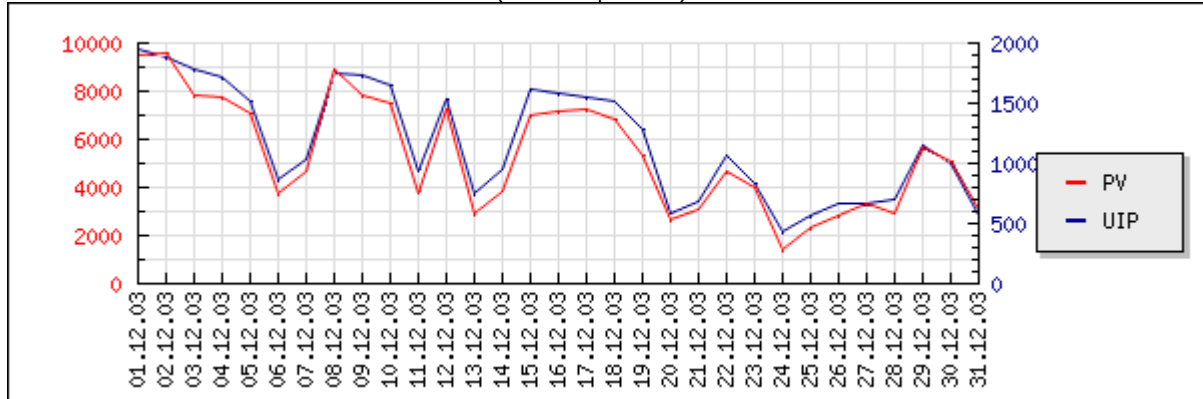

V Bratislave dňa

TNS SK

UV A UVTS V PRIEBEHU SLEDOVANÉHO OBDOBIA (sledované po dňoch)

PRÍEMERNÉ DENNÉ HODNOTY UV A UVTS (sledované po týždňoch)

UV V PRIEBEHU DŇA

UV ZA DEŇ V TÝŽDNI

UV ZA CELÉ MERANÉ OBDOBIE

UVTS ZA CELÉ MERANÉ OBDOBIE

TOP COUNTRIES PRÍSTUPU (podľa databázy RIPE)

Country	UV/mes.	z celkom
SK	22 601	63,63%
CZ	2 986	8,41%
EU	1 300	3,66%
PL	384	1,08%
DE	287	0,81%
AT	234	0,66%
UK	197	0,55%
HU	84	0,24%
IT	65	0,18%
FR	55	0,15%
ostatní	7 326	20,63%

PV A UIP V PRIEBEHU SLEDOVANÉHO OBDOBIA (sledované po dňoch)

PRÍEMERNÉ DENNÉ HODNOTY PV A UIP (sledované po týždňoch)

PV ZA CELÉ MERANÉ OBDOBIE

UIP ZA CELÉ MERANÉ OBDOBIE

**VÝVOJ HLAVNÝCH UKAZOVATEĽOV NÁVŠTEVNOSTI ZA CELÉ MERANÉ OBDOBIE**