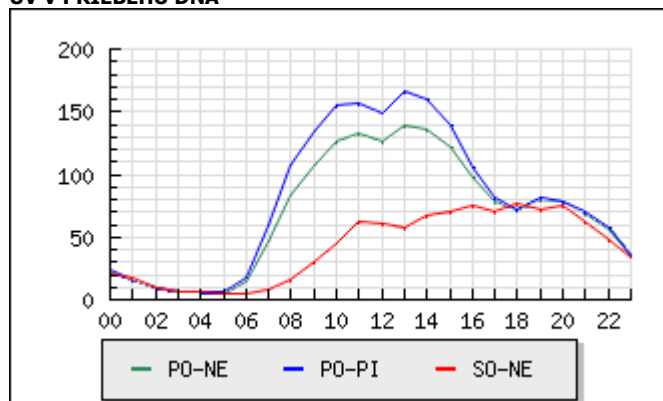

V Bratislave dňa

TNS SK

UV A UVTS V PRIEBEHU SLEDOVANÉHO OBDOBIA (sledované po dňoch)

PRÍEMERNÉ DENNÉ HODNOTY UV A UVTS (sledované po týždňoch)

UV V PRIEBEHU DŇA

UV ZA DEŇ V TÝŽDNI

UV ZA CELÉ MERANÉ OBDOBIE

PV A UIP V PRIEBEHU SLEDOVANÉHO OBDOBIA (sledované po dňoch)

PRÍEMERNÉ DENNÉ HODNOTY PV A UIP (sledované po týždňoch)

PV ZA CELÉ MERANÉ OBDOBIE

UIP ZA CELÉ MERANÉ OBDOBIE

**VÝVOJ HLAVNÝCH UKAZOVATEĽOV NÁVŠTEVNOSTI ZA CELÉ MERANÉ OBDOBIE**