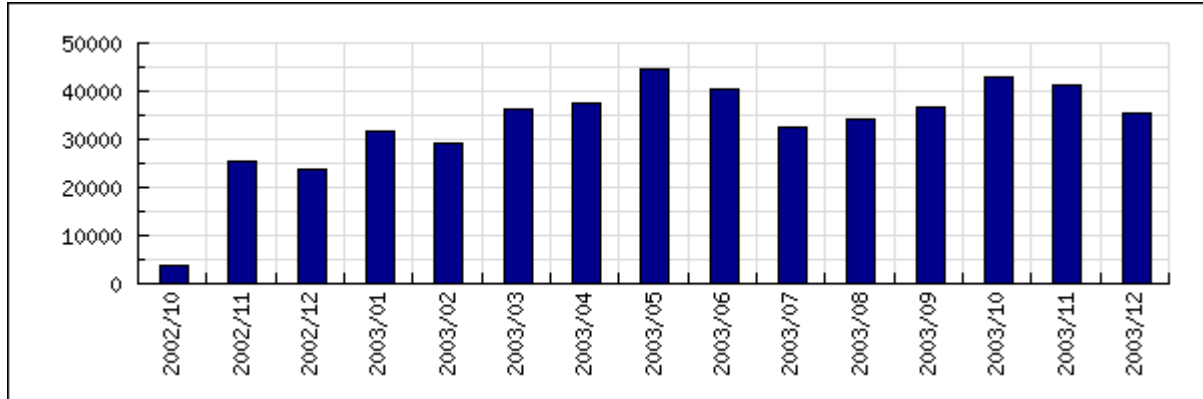

V Bratislave dňa

TNS SK

UV A UVTS V PRIEBEHU SLEDOVANÉHO OBDOBIA (sledované po dňoch)

PRÍEMERNÉ DENNÉ HODNOTY UV A UVTS (sledované po týždňoch)

UV V PRIEBEHU DŇA

UV ZA DEŇ V TÝŽDNI

UV ZA CELÉ MERANÉ OBDOBIE

UVTS ZA CELÉ MERANÉ OBDOBIE

TOP COUNTRIES PRÍSTUPU (podľa databázy RIPE)

Country	UV/mes.	z celkom
SK	22 601	63,63%
CZ	2 986	8,41%
EU	1 300	3,66%
PL	384	1,08%
DE	287	0,81%
AT	234	0,66%
UK	197	0,55%
HU	84	0,24%
IT	65	0,18%
FR	55	0,15%
ostatní	7 326	20,63%