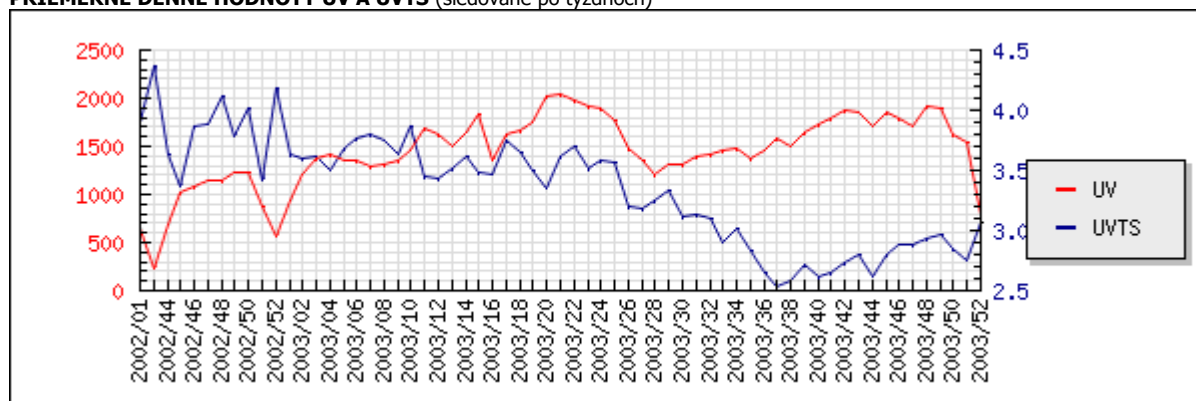

V Bratislave dňa

TNS SK

UV A UVTS V PRIEBEHU SLEDOVANÉHO OBDOBIA (sledované po dňoch)

PRÍEMERNÉ DENNÉ HODNOTY UV A UVTS (sledované po týždňoch)

UV V PRIEBEHU DŇA

UV ZA DEŇ V TÝŽDNI

UV ZA CELÉ MERANÉ OBDOBIE