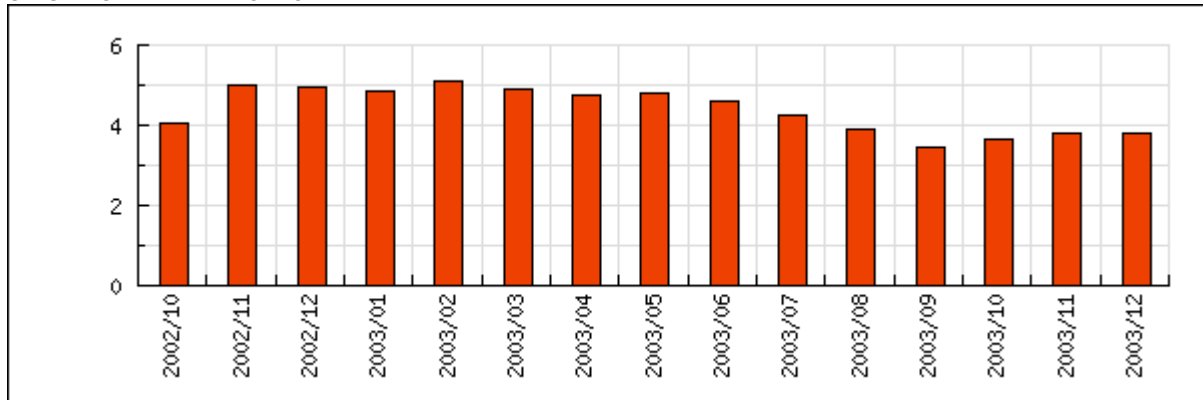

V Bratislave dňa

TNS SK

UV A UVTS V PRIEBEHU SLEDOVANÉHO OBDOBIA (sledované po dňoch)

PRÍEMERNÉ DENNÉ HODNOTY UV A UVTS (sledované po týždňoch)

UV V PRIEBEHU DŇA

UV ZA DEŇ V TÝŽDNI

UV ZA CELÉ MERANÉ OBDOBIE

UVTS ZA CELÉ MERANÉ OBDOBIE

TOP COUNTRIES PRÍSTUPU (podľa databázy RIPE)

Country	UV/mes.	z celkom
SK	22 601	63,63%
CZ	2 986	8,41%
EU	1 300	3,66%
PL	384	1,08%
DE	287	0,81%
AT	234	0,66%
UK	197	0,55%
HU	84	0,24%
IT	65	0,18%
FR	55	0,15%
ostatní	7 326	20,63%

PV A UIP V PRIEBEHU SLEDOVANÉHO OBDOBIA (sledované po dňoch)

PRÍEMERNÉ DENNÉ HODNOTY PV A UIP (sledované po týždňoch)

PV ZA CELÉ MERANÉ OBDOBIE

UIP ZA CELÉ MERANÉ OBDOBIE

**VÝVOJ HLAVNÝCH UKAZOVATEĽOV NÁVŠTEVNOSTI ZA CELÉ MERANÉ OBDOBIE**