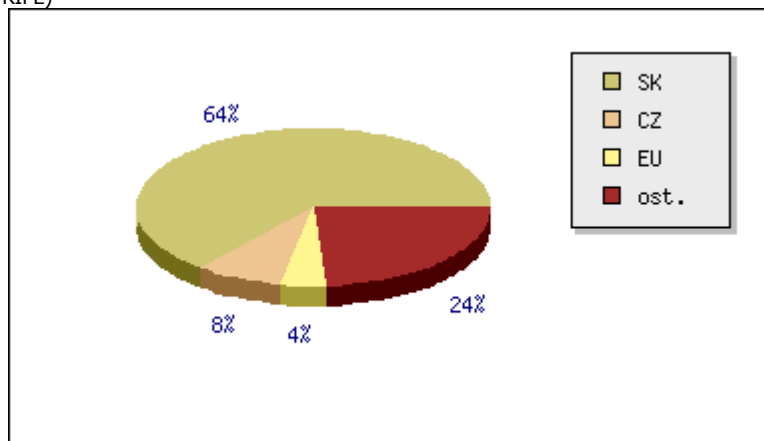

V Bratislave dňa

TNS SK

UV A UVTS V PRIEBEHU SLEDOVANÉHO OBDOBIA (sledované po dňoch)

PRÍEMERNÉ DENNÉ HODNOTY UV A UVTS (sledované po týždňoch)

UV V PRIEBEHU DŇA

UV ZA DEŇ V TÝŽDNI

UV ZA CELÉ MERANÉ OBDOBIE

UVTS ZA CELÉ MERANÉ OBDOBIE

TOP COUNTRIES PRÍSTUPU (podľa databázy RIPE)

Country	UV/mes.	z celkom
SK	22 601	63,63%
CZ	2 986	8,41%
EU	1 300	3,66%
PL	384	1,08%
DE	287	0,81%
AT	234	0,66%
UK	197	0,55%
HU	84	0,24%
IT	65	0,18%
FR	55	0,15%
ostatní	7 326	20,63%