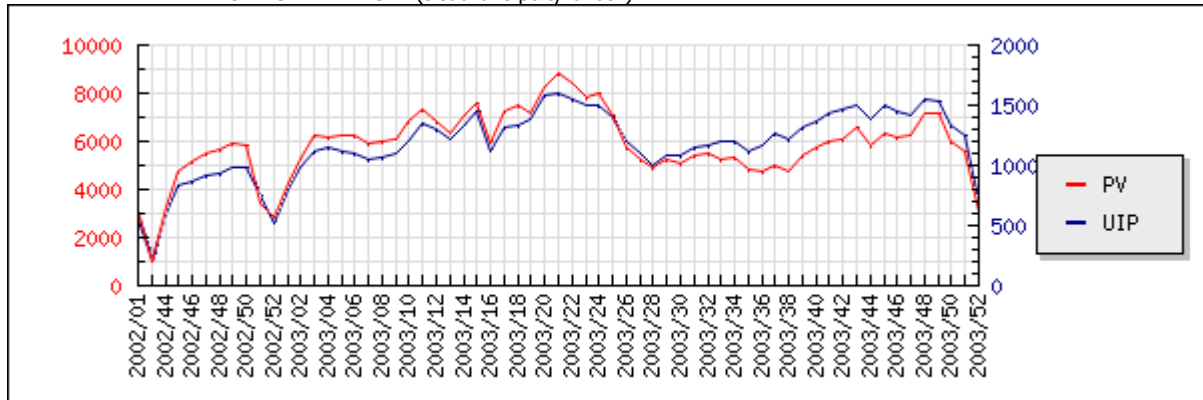

V Bratislave dňa

TNS SK

UV A UVTS V PRIEBEHU SLEDOVANÉHO OBDOBIA (sledované po dňoch)

PRÍEMERNÉ DENNÉ HODNOTY UV A UVTS (sledované po týždňoch)

UV V PRIEBEHU DŇA

UV ZA DEŇ V TÝŽDNI

UV ZA CELÉ MERANÉ OBDOBIE

UVTS ZA CELÉ MERANÉ OBDOBIE

TOP COUNTRIES PRÍSTUPU (podľa databázy RIPE)

Country	UV/mes.	z celkom
SK	22 601	63,63%
CZ	2 986	8,41%
EU	1 300	3,66%
PL	384	1,08%
DE	287	0,81%
AT	234	0,66%
UK	197	0,55%
HU	84	0,24%
IT	65	0,18%
FR	55	0,15%
ostatní	7 326	20,63%

PV A UIP V PRIEBEHU SLEDOVANÉHO OBDOBIA (sledované po dňoch)

PRÍEMERNÉ DENNÉ HODNOTY PV A UIP (sledované po týždňoch)

PV ZA CELÉ MERANÉ OBDOBIE

UIP ZA CELÉ MERANÉ OBDOBIE

**VÝVOJ HLAVNÝCH UKAZOVATEĽOV NÁVŠTEVNOSTI ZA CELÉ MERANÉ OBDOBIE**