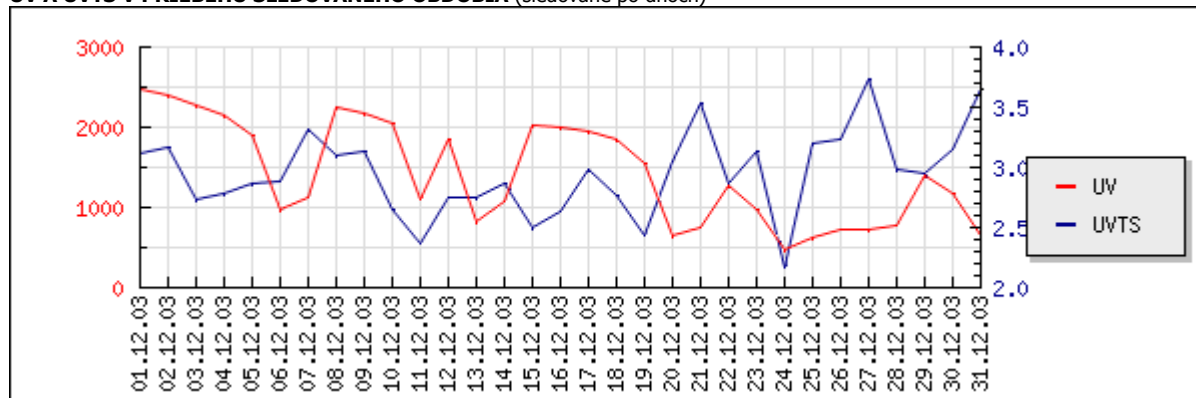

UV A UVTS V PRIEBEHU SLEDOVANÉHO OBDOBIA (sledované po dňoch)