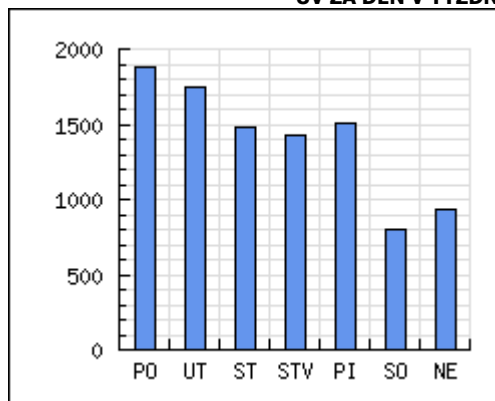

V Bratislave dňa

TNS SK

UV A UVTS V PRIEBEHU SLEDOVANÉHO OBDOBIA (sledované po dňoch)

PRÍEMERNÉ DENNÉ HODNOTY UV A UVTS (sledované po týždňoch)

UV V PRIEBEHU DŇA

UV ZA DEŇ V TÝŽDNI

UV ZA CELÉ MERANÉ OBDOBIE

UVTS ZA CELÉ MERANÉ OBDOBIE

TOP COUNTRIES PRÍSTUPU (podľa databázy RIPE)

Country	UV/mes.	z celkom
SK	22 601	63,63%
CZ	2 986	8,41%
EU	1 300	3,66%
PL	384	1,08%
DE	287	0,81%
AT	234	0,66%
UK	197	0,55%
HU	84	0,24%
IT	65	0,18%
FR	55	0,15%
ostatní	7 326	20,63%

PV A UIP V PRIEBEHU SLEDOVANÉHO OBDOBIA (sledované po dňoch)

PRÍEMERNÉ DENNÉ HODNOTY PV A UIP (sledované po týždňoch)

PV ZA CELÉ MERANÉ OBDOBIE

UIP ZA CELÉ MERANÉ OBDOBIE

**VÝVOJ HLAVNÝCH UKAZOVATEĽOV NÁVŠTEVNOSTI ZA CELÉ MERANÉ OBDOBIE**